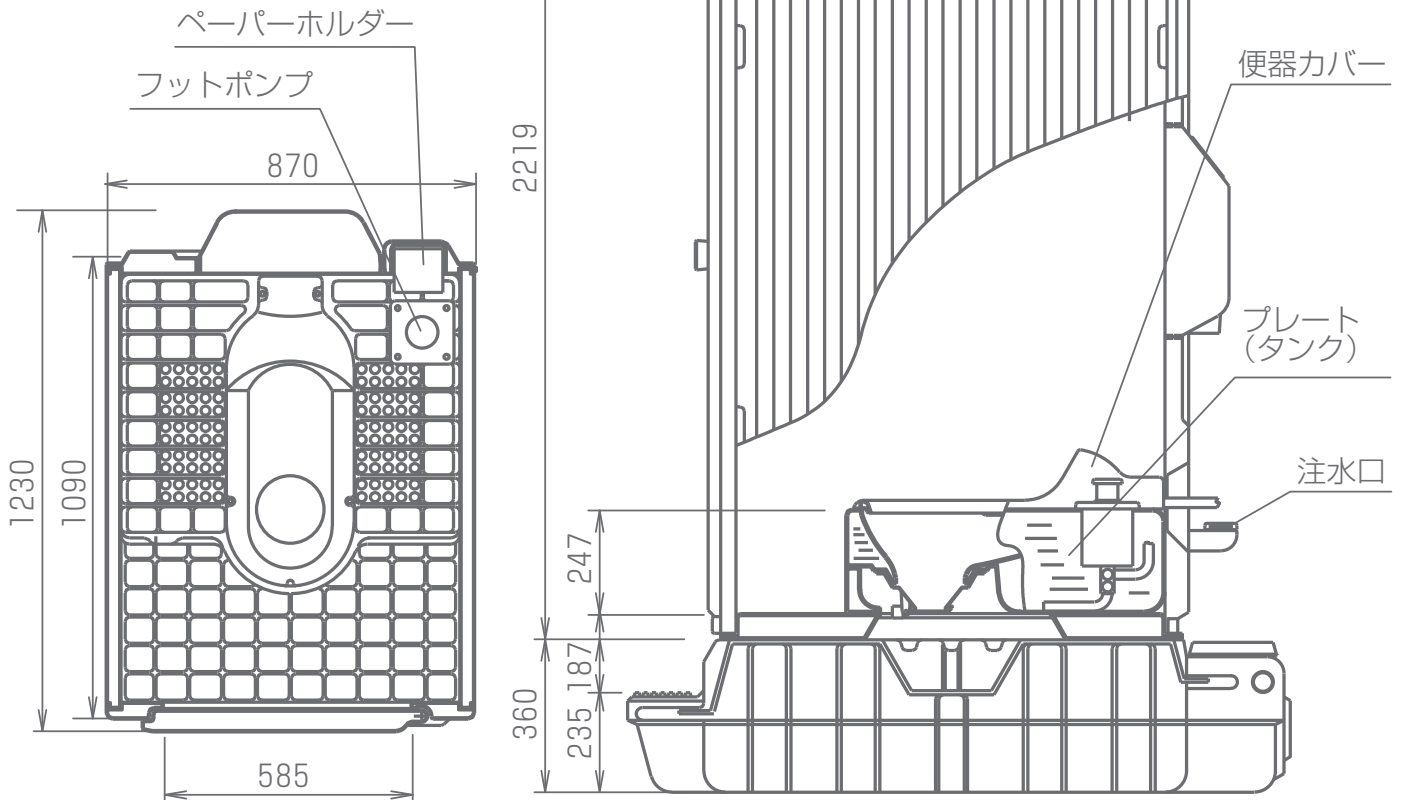

軽水洗仕様（大） （KS-1・キャリック式）

ポンプ式簡易水洗

グランド産業 株式会社

<http://www.grand-s.co.jp>

本社／横浜事業所 〒241-0806 横浜市旭区下川井町2321-1 TEL 045-954-1331 FAX 045-954-1334

東京事業所 〒103-0023 中央区日本橋本町4-4-16 日本橋内山ビル7階 TEL 03-3516-6871 FAX 03-3516-6873