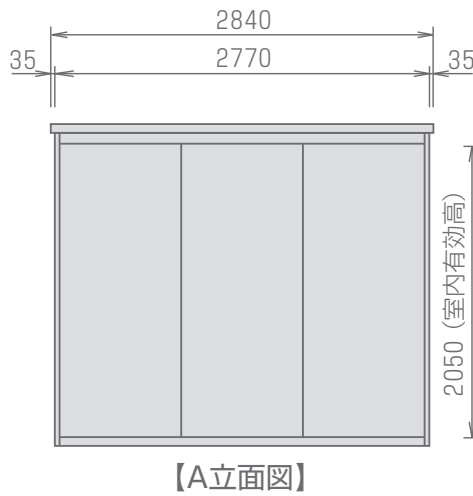

HG 1k×1.5k

グランド産業 株式会社

<http://www.grand-s.co.jp>

本社／横浜事業所 〒241-0806 横浜市旭区下川井町2321-1 TEL 045-954-1331 FAX 045-954-1334

東京事業所 〒103-0023 中央区日本橋本町4-4-16 日本橋内山ビル7階 TEL 03-3516-6871 FAX 03-3516-6873

千葉事業所 〒265-0041 千葉市若葉区富田町1134-3 TEL 043-228-4511 FAX 043-228-4518