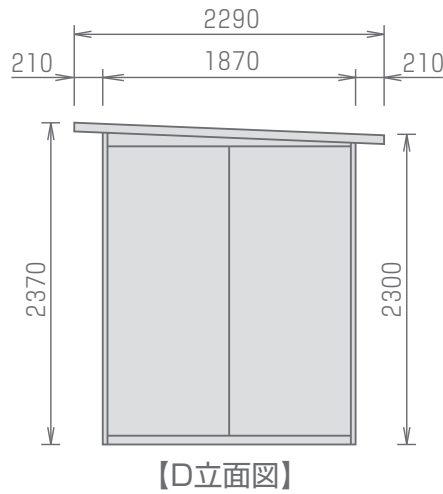

HG 1k×1.5k

グランド産業 株式会社

<http://www.grand-s.co.jp>

本社／横浜事業所 〒241-0806 横浜市旭区下川井町2321-1 TEL 045-954-1331 FAX 045-954-1334

東京事業所 〒103-0023 中央区日本橋本町4-4-16 日本橋内山ビル7階 TEL 03-3516-6871 FAX 03-3516-6873

千葉事業所 〒265-0041 千葉市若葉区富田町1134-3 TEL 043-228-4511 FAX 043-228-4518