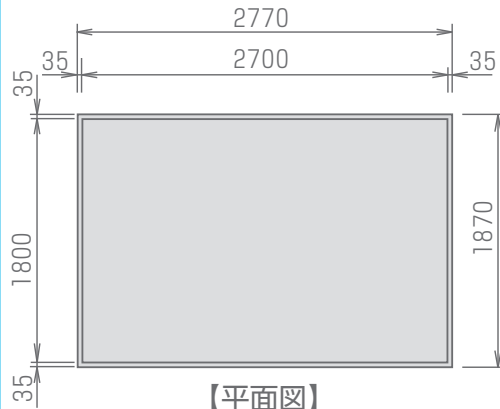

HG 1k×1.5k

グランド産業 株式会社

<http://www.grand-s.co.jp>

本社／横浜事業所 〒241-0806 横浜市旭区下川井町2321-1 TEL 045-954-1331 FAX 045-954-1334

東京事業所 〒103-0023 中央区日本橋本町4-4-16 日本橋内山ビル7階 TEL 03-3516-6871 FAX 03-3516-6873

千葉事業所 〒265-0041 千葉市若葉区富田町1134-3 TEL 043-228-4511 FAX 043-228-4518