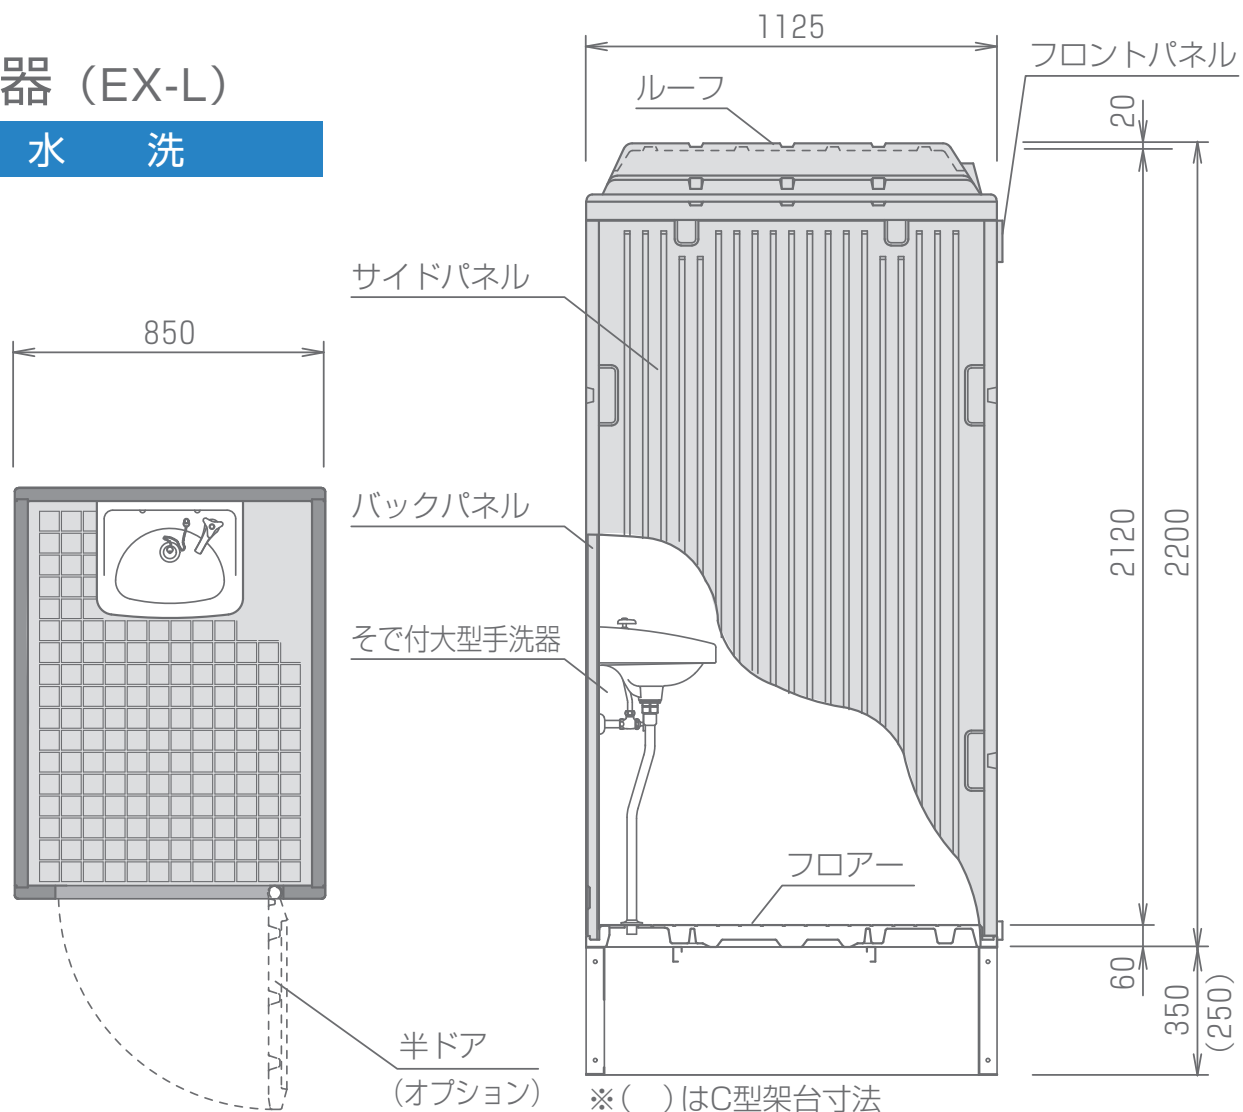

手洗器 (EX-L)

水 洗

グランド産業 株式会社

<http://www.grand-s.co.jp>

本社／横浜事業所 〒241-0806 横浜市旭区下川井町2321-1 TEL 045-954-1331 FAX 045-954-1334

東京事業所 〒103-0023 中央区日本橋本町4-4-16 日本橋内山ビル7階 TEL 03-3516-6871 FAX 03-3516-6873

千葉事業所 〒265-0041 千葉市若葉区富田町1134-3 TEL 043-228-4511 FAX 043-228-4518