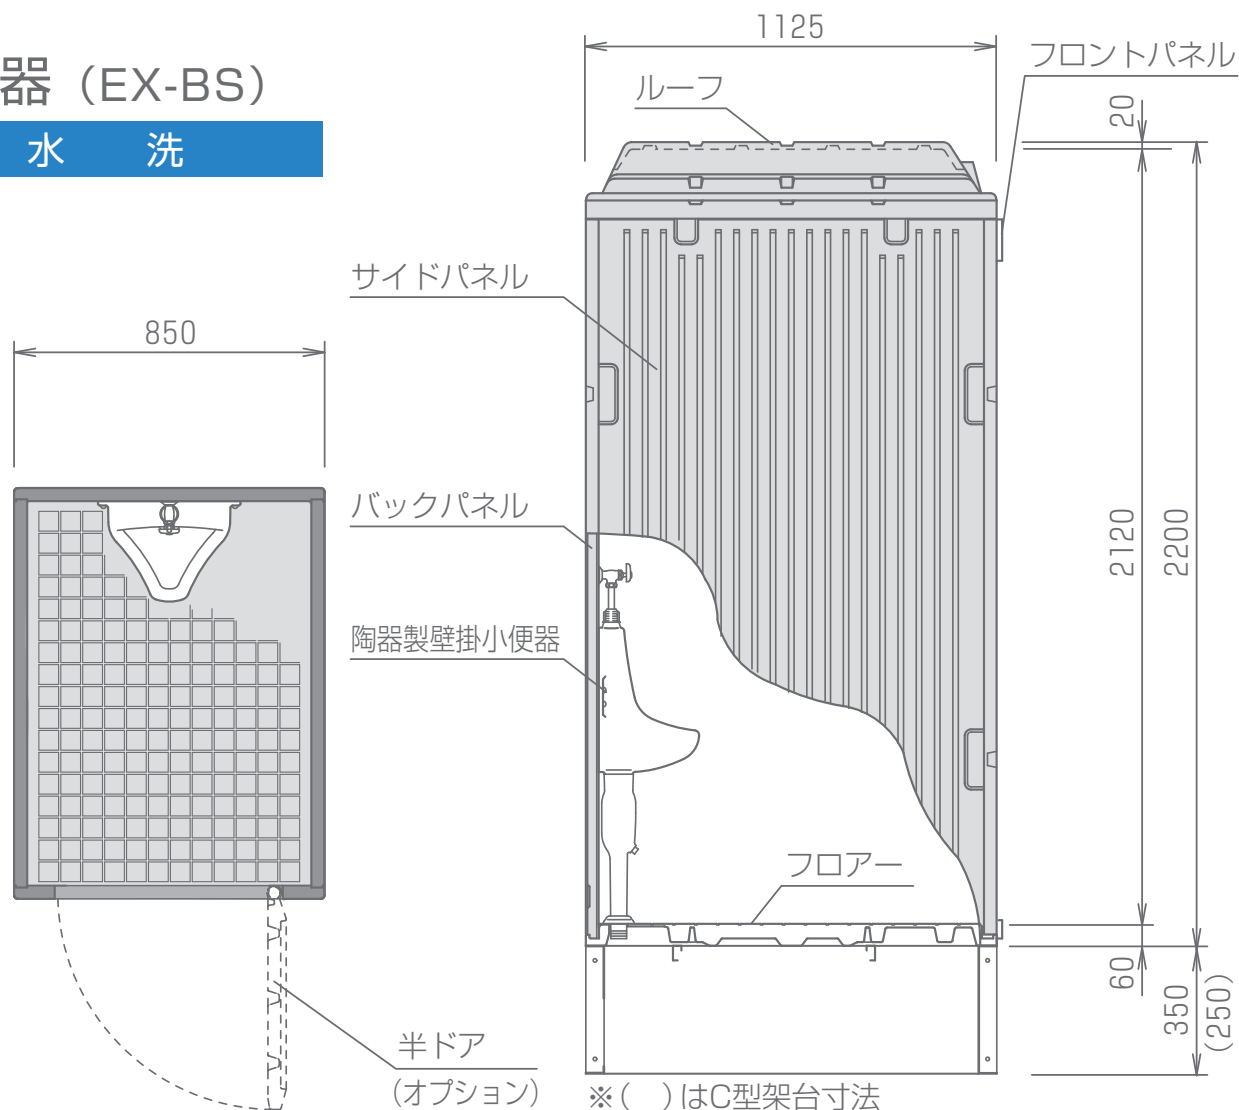

# 小便器 (EX-BS)

水 洗

※ ( ) はC型架台寸法  
※ ポンプ式簡易水洗タイプもございます。